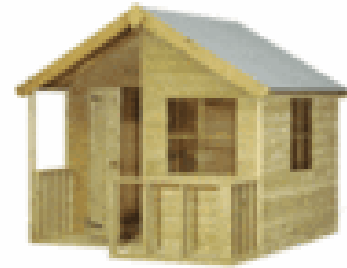

Maisonnette coucou

De bases 883\$

Dimension hors tout du L 3'xP4'XH

Maisonnette Koala

De bases 508\$

Dimensions hors tout : L42'' X P42'' X H 5'

Maisonnette lapinou

De bases 725\$

- Dimensions hors tout : L42''x 5'x H 5

Maisonnette louveteau

De bases 2514\$

- Dimensions : hors tout L9' x P5' x H7'

Maisonnette marmotte

De bases 1998\$

Dimensions : hors tout L9' x P6' x H6'

Maisonnette Rustique

De bases 2950\$

Dimensions : hors tout L9' x P9' x H8'

Rêve d'enfant

2500\$

Dimensions : hors tout L3.½' x P7½' x H5'

Le campagnard

Prix de bases 1350\$

Dimensions : hors tout L4'x P4' x H5½'

Maisonnette double

Unitaire 575\$

Jumelée 1100+ trottoir

Trottoir 140\$

Dimensions : hors tout L3½'x P3½' x H4½'

la bucheronde

prix de bases 1100\$

Dimensions : hors tout L4½' x P4½' x H5½'